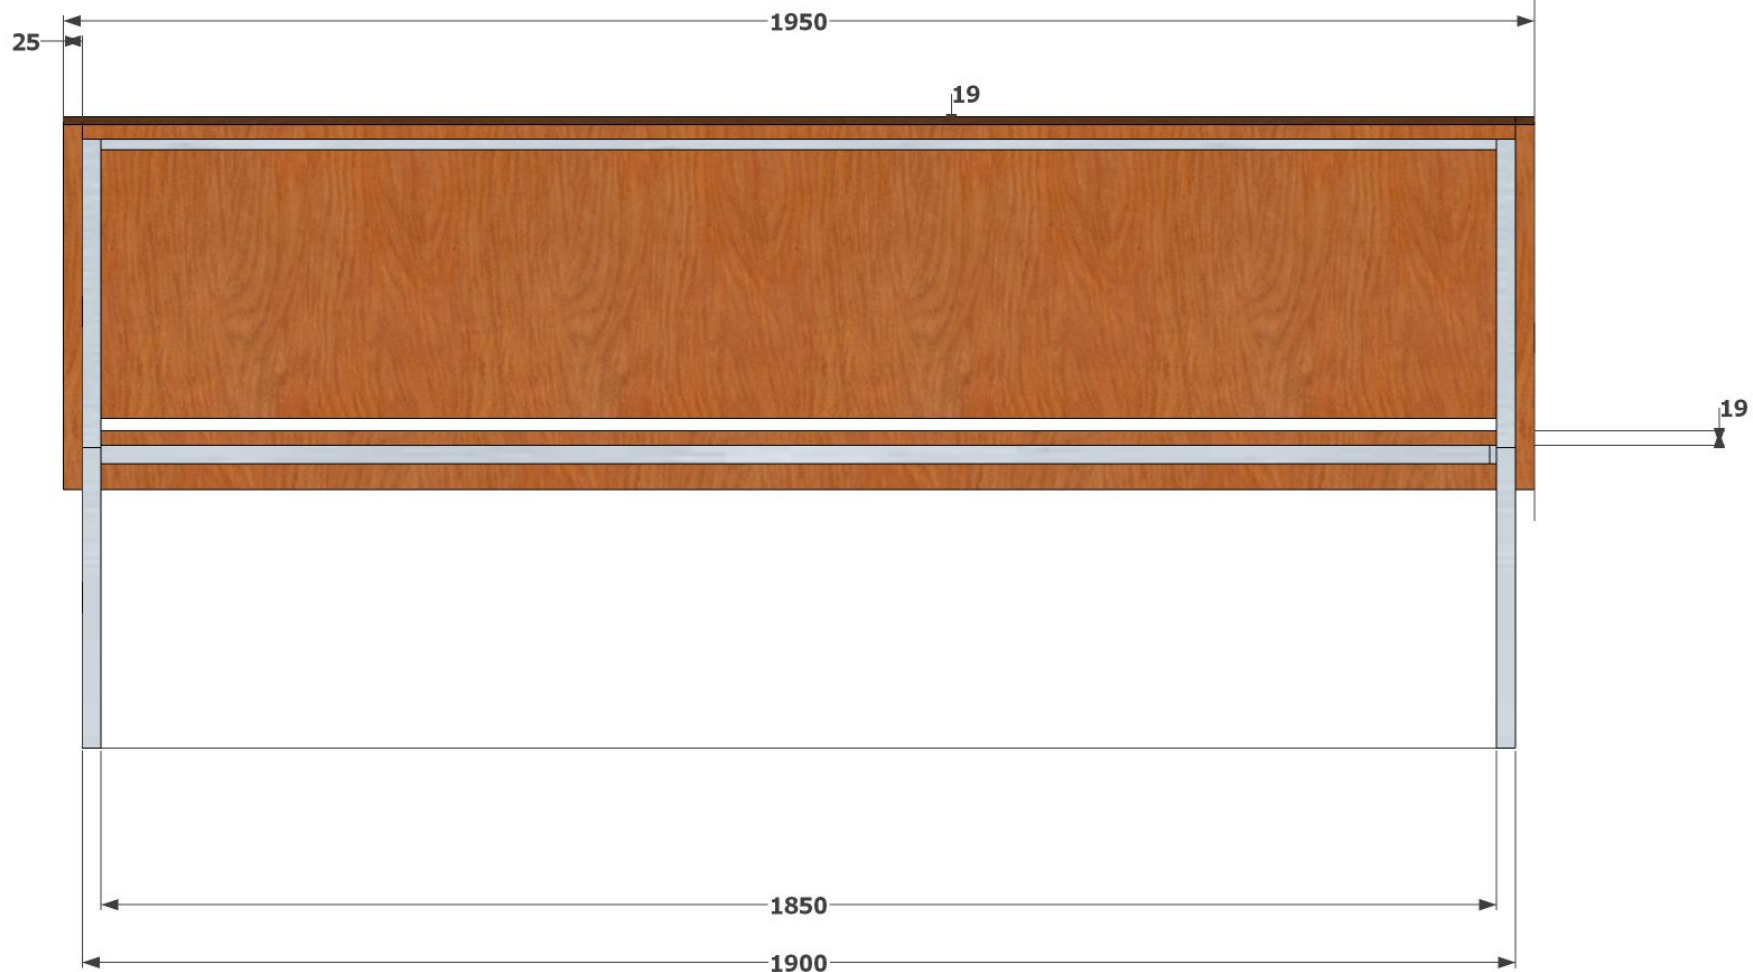

materiál :
masív dub - škárovka
povrchová úprava
vodeodolný transparentný lak matný

neruzový uzavretý profil
25 x 25 x 2,5 mm

Nábytok pre Dom smútku Kráľovce
Lavica