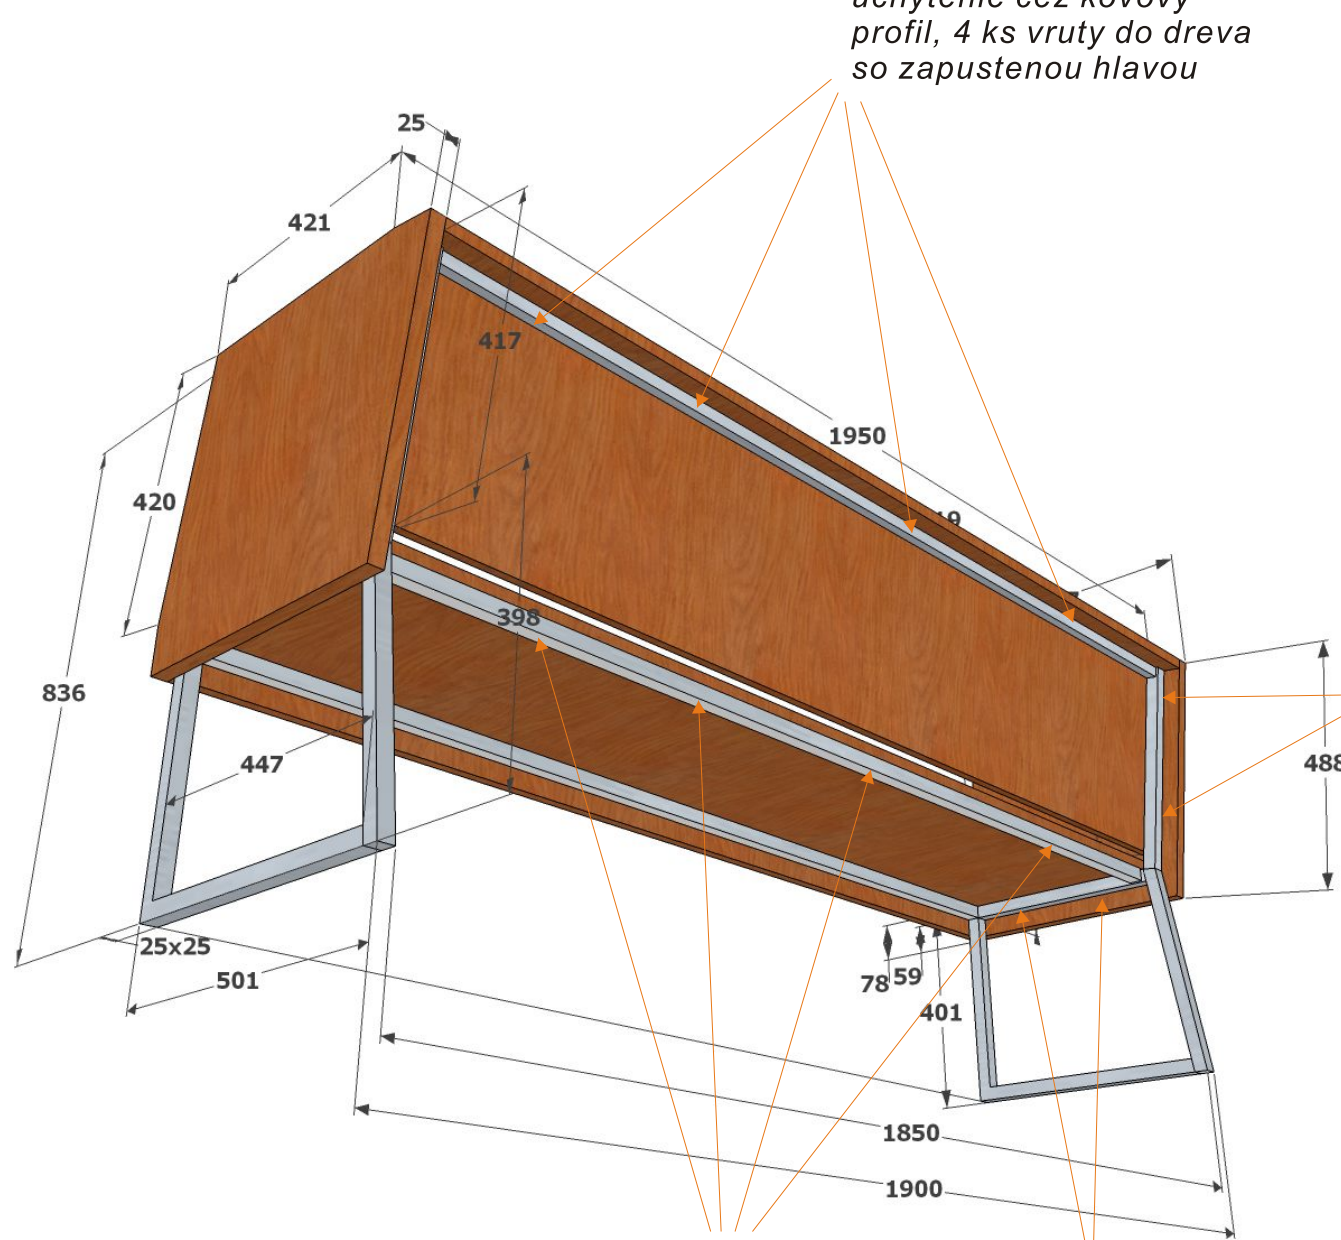

**Lavica 1950 x 557**

**8 ks**

**Sedák 1880 x 420 x 20**

**8 ks**

*(molitan obšitý rezným plátnom  
so zipsom na dlhšej strane - možnosť prania)*

*materiál :  
masív dub - škárovka  
povrchová úprava  
vodeodolný transparentný lak matný*

*nerezový uzavretý profil  
25 x 25 x 2,5 mm*

*Nábytok pre Dom smútku Kráľovce*  
**Lavica**

*materiál :*  
*nerezový uzavretý profil*  
*25 x 25 x 2,5 mm*

*Nábytok pre Dom smútku Kráľovce*  
**Lavica - kovová konštrukcia**

uchytenie cez kovový profil, 4 ks vruty do dreva so zapustenou hlavou

uchytenie cez kovový profil, 2 ks vruty do dreva so zapustenou hlavou na pravej aj ľavej strane

materiál :  
masív dub - škárovka  
povrchová úprava  
vodeodolný transparentný lak matný

nerezový uzavretý profil  
25 x 25 x 2,5 mm

uchytenie cez kovový profil, 4 ks vruty do dreva so zapustenou hlavou na prednom aj zadnom kovovom profile

uchytenie cez kovový profil, 2 ks vruty do dreva so zapustenou hlavou na pravej aj ľavej strane