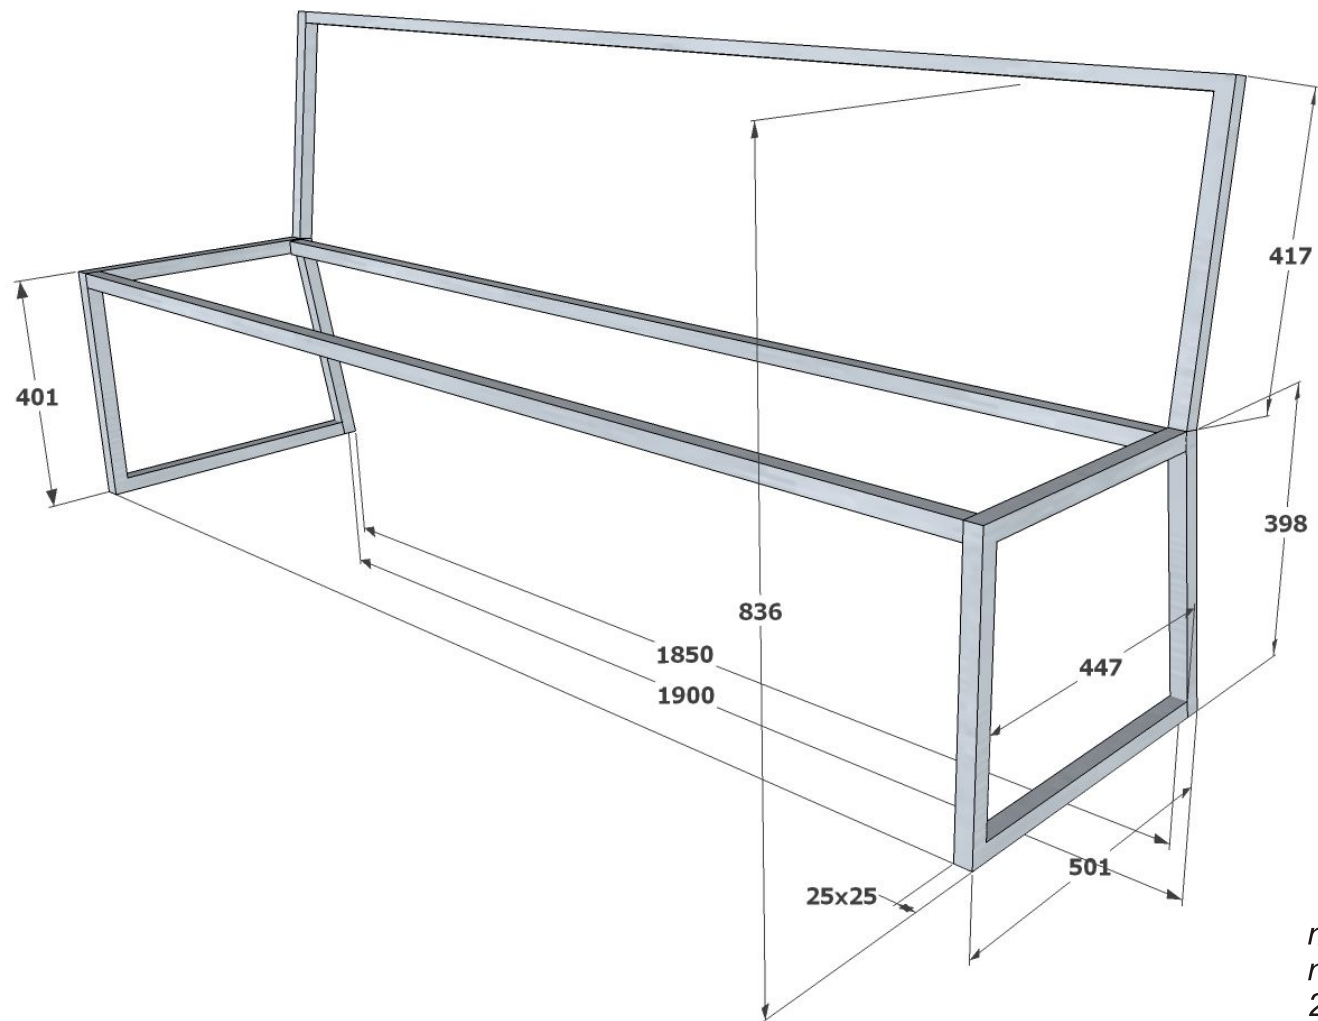

**Lavica 1950 x 557**

**8 ks**

**Sedák 1880 x 420 x 20**

**8 ks**

*(molitan obšitý rezným plátnom  
so zipsom na dlhšej strane - možnosť prania)*

*materiál :  
masív dub - škárovka  
povrchová úprava  
vodeodolný transparentný lak matný*

*nerezový uzavretý profil  
25 x 25 x 2,5 mm*

*Nábytok pre Dom smútku Kráľovce*  
**Lavica**

*materiál :*  
*nerezový uzavretý profil*  
*25 x 25 x 2,5 mm*

*Nábytok pre Dom smútku Kráľovce*  
**Lavica - kovová konštrukcia**

nerezový uzavretý profil  
25 x 25 x 2,5 mm

uchytenie cez kovový profil, 4 ks vruty do dreva so zapustenou hlavou na prednom aj zadnom kovovom profile

uchytenie cez kovový profil, 2 ks vruty do dreva so zapustenou hlavou na pravej aj ľavej strane