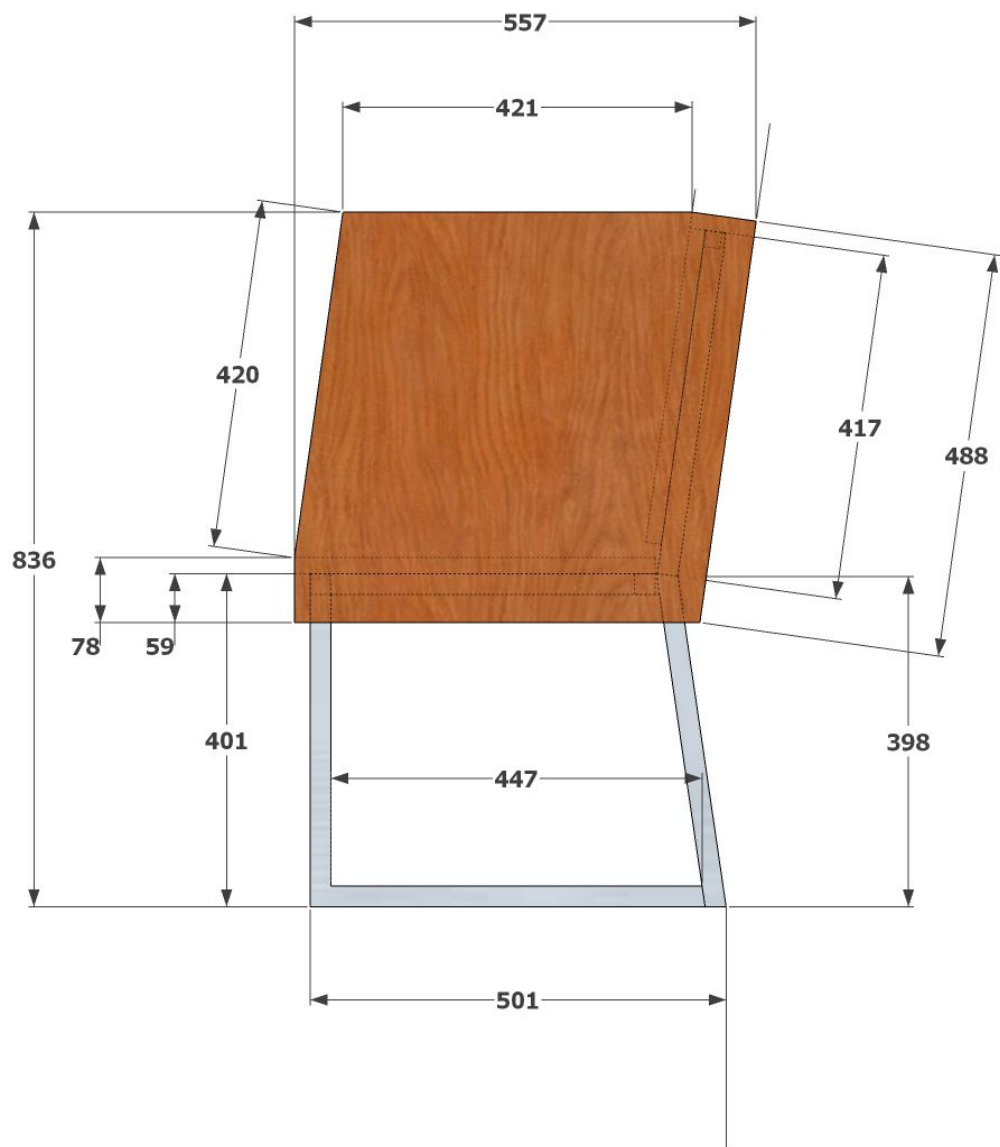

**Lavica 1950 x 557**

**8 ks**

**Sedák 1880 x 420 x 20**

**8 ks**

*(molitan obšitý rezným plátnom  
so zipsom na dlhšej strane - možnosť prania)*

*materiál :  
masív dub - škárovka  
povrchová úprava  
vodeodolný transparentný lak matný*

*nerezový uzavretý profil  
25 x 25 x 2,5 mm*

*Nábytok pre Dom smútku Kráľovce*  
**Lavica**

*materiál :*  
*nerezový uzavretý profil*  
*25 x 25 x 2,5 mm*

*Nábytok pre Dom smútku Kráľovce*  
**Lavica - kovová konštrukcia**

nerezový uzavretý profil  
25 x 25 x 2,5 mm

uchytenie cez kovový profil, 4 ks vruty do dreva so zapustenou hlavou na prednom aj zadnom kovovom profile

uchytenie cez kovový profil, 2 ks vruty do dreva so zapustenou hlavou na pravej aj ľavej strane