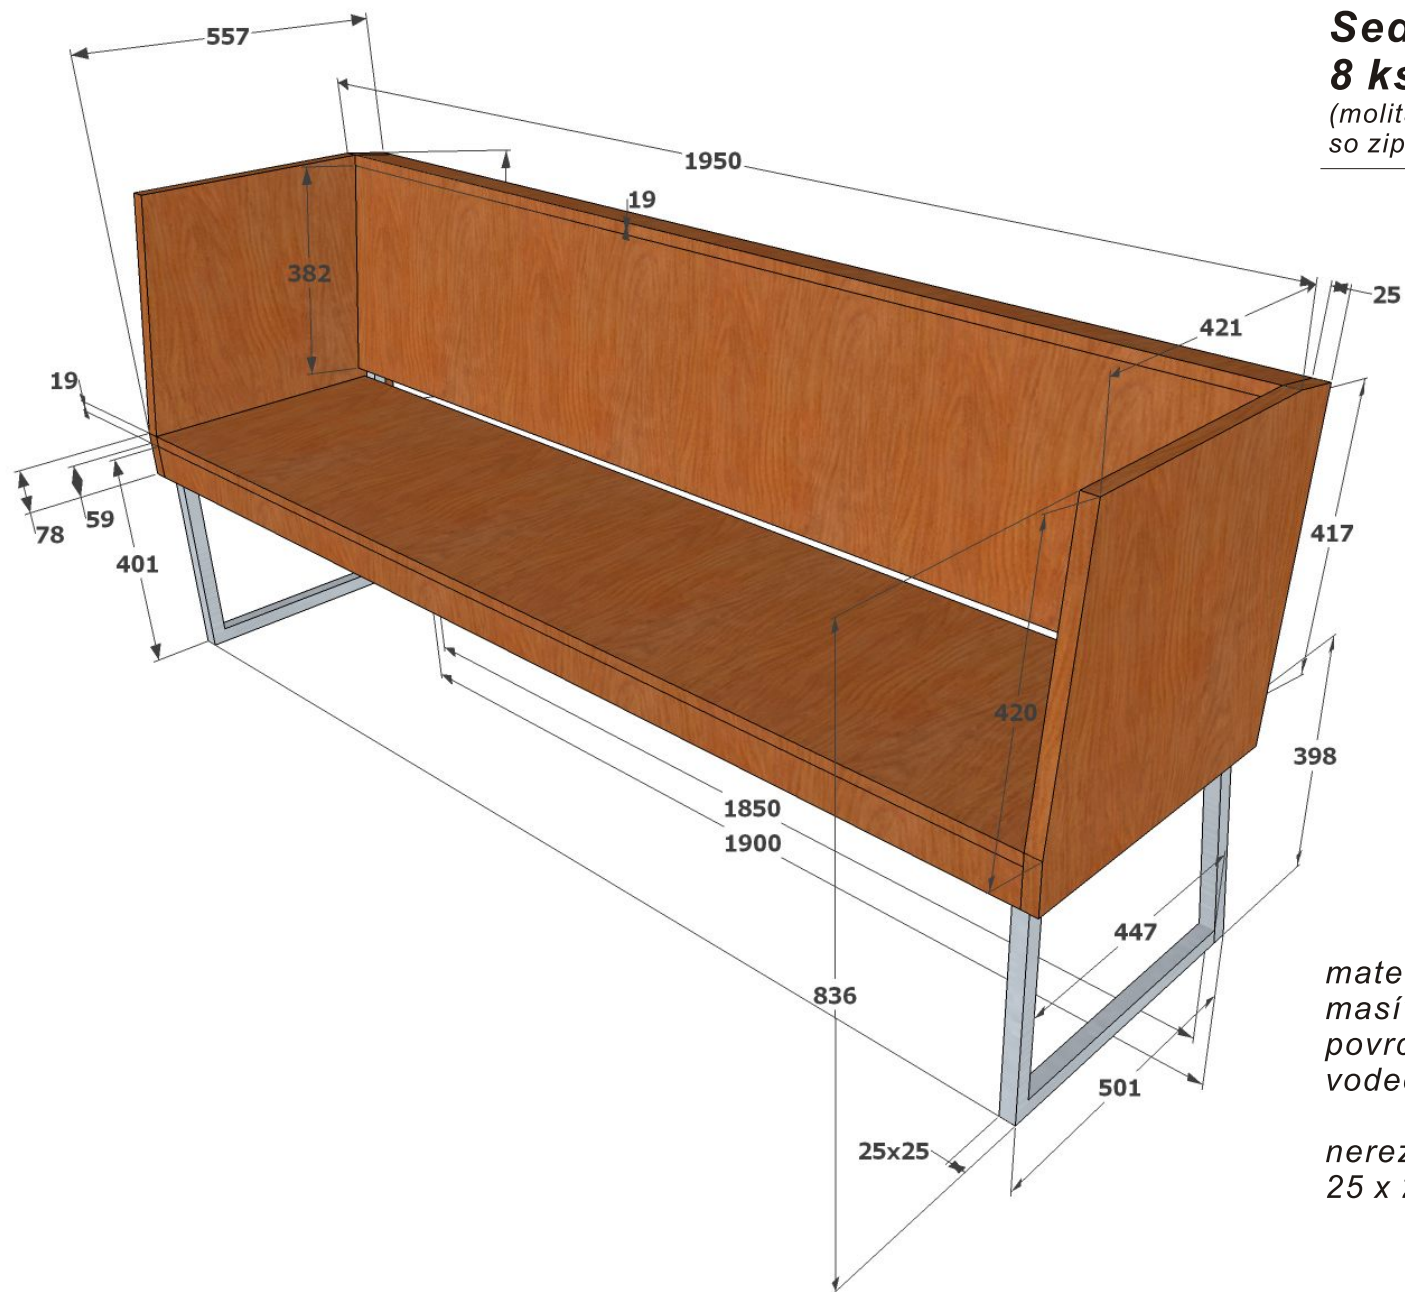

**Lavica 1950 x 557**

**8 ks**

**Sedák 1880 x 420 x 20**

**8 ks**

*(molitan obšitý rezným plátnom  
so zipsom na dlhšej strane - možnosť prania)*

*materiál :  
masív dub - škárovka  
povrchová úprava  
vodeodolný transparentný lak matný*

*nerezový uzavretý profil  
25 x 25 x 2,5 mm*

*Nábytok pre Dom smútku Kráľovce*  
**Lavica**

*materiál :*  
*nerezový uzavretý profil*  
*25 x 25 x 2,5 mm*

*Nábytok pre Dom smútku Kráľovce*  
**Lavica - kovová konštrukcia**

nerezový uzavretý profil  
25 x 25 x 2,5 mm

uchytenie cez kovový profil, 4 ks vruty do dreva so zapustenou hlavou na prednom aj zadnom kovovom profile

uchytenie cez kovový profil, 2 ks vruty do dreva so zapustenou hlavou na pravej aj ľavej strane

neruzový uzavretý profil  
25 x 25 x 2,5 mm

Nábytok pre Dom smútku Kráľovce  
**Lavica**